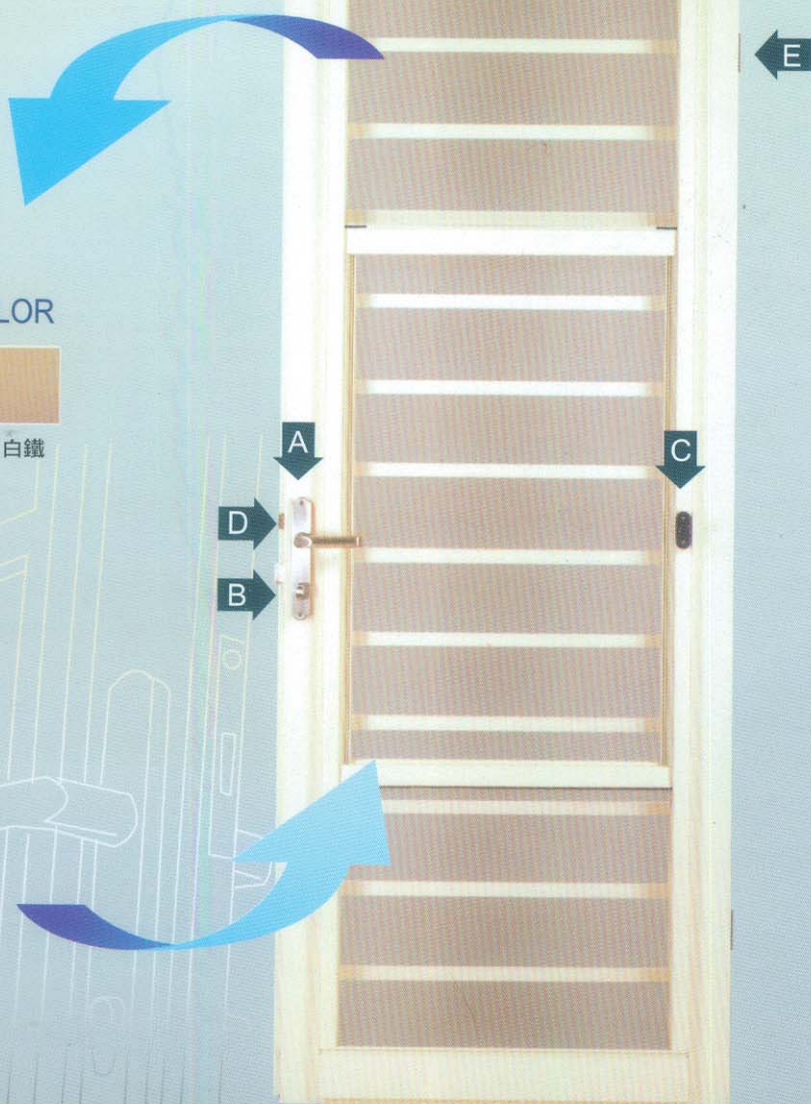

風高手

■ 產品正面

產品細部說明

門把可依照室內風格，共有兩款選擇

B. 金屬飾版以細緻的髮絲紋處理，呈現極緻的高貴品味

C. 安全定位鎖，可防止兒童夾傷，承重量30KG

D. 白鐵門鎖，不易入侵 (SUS304製造)

E. 五吋白鐵後鈕，最大吊掛力可達120公斤