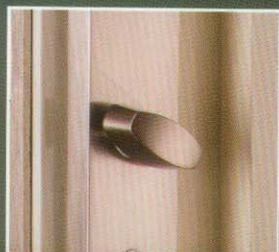

門把可依照室內風格，共有兩款選擇

B. 金屬飾版以細緻的髮絲紋處理，呈現極緻的高貴品味

C. 安全定位鎖，可防止兒童夾傷，承重量30KG

D. 白鐵門鎖，不易入侵 (SUS304製造)

E. 五吋白鐵後鈕，最大吊掛力可達120公斤